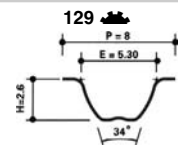

KD458.36

GT359.10

Ø57 x 24

FIAT

Albea, Doblo (223), Doblo, Palio (178), Palio, Panda, Punto (188), Siena (178), Siena, Strada, Strada

LANCIA

Ypsilon