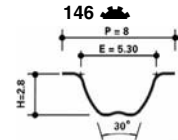

LAND ROVER Defender, Land 90, Land 110

KD459.21

GT361.01

Ø60 x 32,8