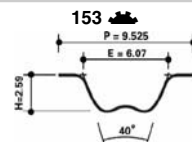

KD455.25

GT358.19

GE358.20

Ø67 x 49,9

Ø63,7 x 49

FIAT
IVECO
RENAULT

Ducato (280)
Daily I, Daily II
Master