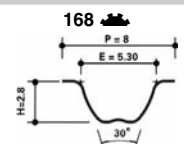

KD458.31

GT358.31

GE358.26

Ø64,7 x 39,6

Ø57 x 29

ALFA ROMEO
FIAT
LANCIA

145, 146, 147, 155, 156, 166, GTV, Spider (916), Spider
Coupé (PC), Coupé (PX)
Dedra (835), Delta (836) MQ93