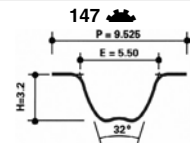

KD459.31

GT359.19

GT359.20

Ø65,5 x 33

Ø65,5 x 37

CITROEN
PEUGEOT

Jumper I, Relay I
Boxer I