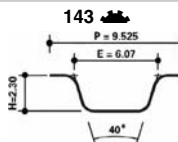

GE361.04

Ø80 x 34,8