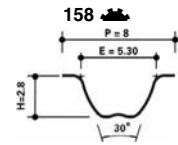

KD458.32

GT358.32

GE358.28

Ø60 x 37

Ø65 x 35,5

FIAT

Albea, Brava (182), Bravo I (182), Doblo (223), Doblo, Doblo II, Marea (185), Multipla (186), Multipla, Palio (178), Palio, Siena (178), Siena, Stilo

LANCIA

Dedra (835), Delta (836) MQ93, Lybra (839), Y10 (156)