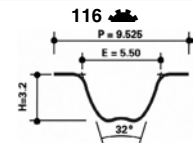

**KD455.08**

GT355.03

Ø55 x 39,9

**RENAULT**

Espace II, Master, Safrane, Trafic, R21 (X48), R25

**KD455.09**

GT355.05

Ø60 x 41,5