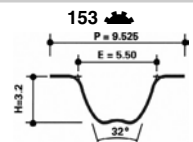

KD455.38

GT355.11

GE355.21

Ø50 x 37

Ø50 x 42,5

RENAULT
VOLVO

Mégane, Scenic I (Mégane), Trafic
S40, V40