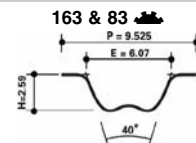

KD473.00   GT373.00   GT373.04

Ø60 x 43

Ø58 x 28,5

MITSUBISHI   L200 (K1/2/3), L300 (P0/1/3), Pajero 1 (L0/1), Pajero 2 (V2/4), Shogun 1 (L0/1), Shogun 2 (V2/4)