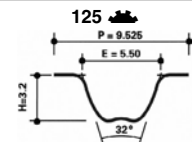

KD455.04

GT355.11

GE355.21

Ø50 x 37

Ø50 x 42,5

RENAULT
VOLVO

Clio I, Laguna (B56/K56), Lutécia, Trafic, Super 5, R9, R11, R19, R21 (X48)
340, 440, 460, 480