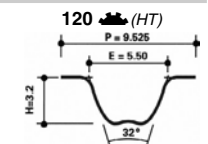

VOLKSWAGEN Transporter (F70), Transporter (F7D)

KD457.54

GT357.37

Ø72 x 35

GT357.39

hydraulique

GE357.26

Ø28,3 x 34

AUDI A2 (AU24), A3 Série 1 (AU34), A4 Série 1, A4 Serie 2, A6 Série 2
FORD Galaxy
SEAT Alhambra II, Arosa, Leon, Toledo série 2
SKODA Fabia, Superb
VOLKSWAGEN Bora, Golf IV, Lupo, New Beetle, New Beetle II, Passat V, Passat VI, Polo VI, Polo VII, Sharan I, Sharan II

KD457.55

GT357.20

Ø72 x 32,6