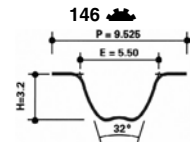

KD459.32

GT359.17

GE359.18

Ø60 x 40,9

Ø60 x 40,2

CITROEN
FIAT
LANCIA
PEUGEOT

C5, C8
Ulysse II
Phedra
406, 607, 807