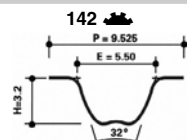

KD455.32   GT355.33   GE355.19

Ø59 x 27

Ø53 x 35,5

RENAULT
VOLVO

Laguna (B56/K56), Safrane
S40, V40, S60, C70, S70, V70 II, S80, XC 70, XC 90