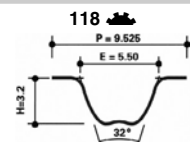

GE380.00

Ø64,5 x 44