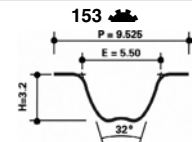

KD455.54   GT355.41   GE355.46   GE355.35

Ø52 x 34,5

Ø65 x 42,1

Ø60,6 x 32,5

RENAULT   Kangoo I, Scenic I (Mégane)