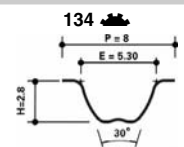

KD458.29

GT358.29

Ø64,7 x 39,6

FIAT
LANCIA

Brava (182), Bravo I (182), Marea (185)
Ypsilon