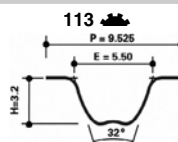

TOYOTA

Corolla (100), Corolla (110), Sprinter, Starlet (EP91)

KD469.11

GT369.15

Ø55 x 30,5