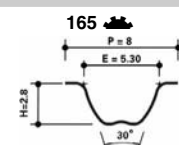

FIAT

Fiorino, Fiorino (146), Uno (146)

KD458.11

GT358.00

GE358.01

Ø61 x 51

Ø61 x 52