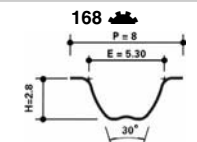

GE370.07

Ø52 x 37

Ø60 x 32

KIA  
MAZDA

Concorde, Potentia, Retona, Sportage  
626 (GD), 626 (GV)

**KD470.12**

GT370.12

Ø58 x 36