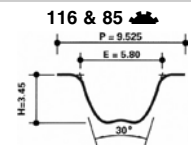

GT352.05

Ø57,6 x 26,7