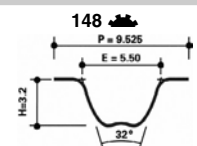

RENAULT
VOLVO

Laguna (B56/K56), Safrane
850, S40, V40, C70, S70, XC 70

KD455.16

GT355.00

GE355.13

Ø50 x 37

Ø50 x 42,5