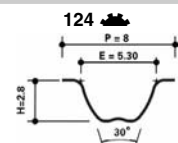

GE369.10

Ø54 x 29,5