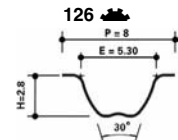

ROVER 800 Série 1

KD459.22

GT361.02

Ø55 x 34,8