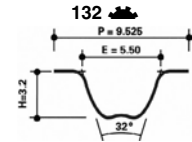

KD455.40

GT355.34

GE355.38

Ø65,5 x 32

Ø54 x 32

DACIA
RENAULT

Logan
Clio II, Clio III, Kangoo I, Kangoo II, Laguna (B56/K56), Laguna II, Mégane, Mégane II, Modus,
Scenic I (Mégane), Scenic II, Thalia