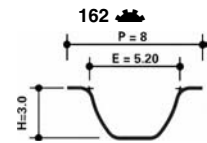

TOYOTA

Hiace , Hilux, Hilux (KDN/KUN25/15), Land Cruiser (KZ/VZ9*), Land Cruiser (KD/GR)

KD470.00

GT370.04

GE370.03

Ø58 x 39

Ø58 x 34