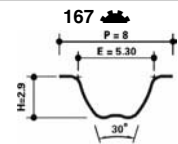

ALFA ROMEO 145, 146, 155, 156, GT
FIAT Barchetta, Punto (188), Stilo

KD458.39

GT358.34

GE358.30

Ø64,7 x 30

Ø53 x 31