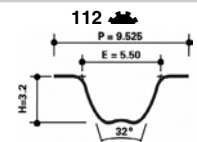

KD461.08

GT361.14

GE380.01

Ø60 x 34

Ø60 x 35,4

LAND ROVER
MG
ROVER

Freelander
MG ZR, MG ZS
25, 45, Streetwise