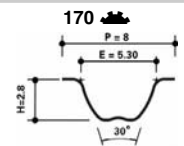

KD458.27

GT358.11

GE358.12

Ø61 x 57,5

Ø61 x 57,3

ALFA ROMEO
FIAT

AR6
Ducato (280), Talento (290)