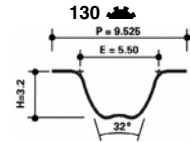

KD469.00   GT369.02   GE369.09

Ø60 x 46

Ø60 x 36

TOYOTA   4 Runner (60), Cressida III, Crown, Dyna , Hiace , Hilux, Land Cruiser (BJ70)