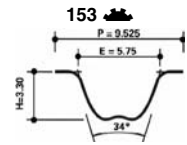

KD455.26   GT358.19   GE358.20

Ø67 x 49,9

Ø63,7 x 49

FIAT
IVECO
RENAULT

Ducato (230)
Daily II
Master