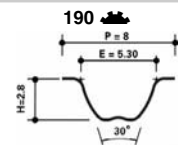

KD458.33

GT358.30

GE358.27

Ø64,7 x 41

Ø53 x 31

ALFA ROMEO

145, 146, 147, 156, 166

FIAT

Brava (182), Bravo I (182), Bravo II (198), Doblo (223), Doblo, Doblo II, Idea, Marea (185), Marengo (185), Multipla (186), Multipla, Palio, Punto (188), Stilo, Strada

LANCIA

Lybra (839), Musa