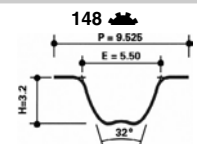

Espace III, Laguna (B56/K56), Mégane, Scenic I (Mégane)

**KD455.15**

GT355.18

GE355.19

Ø53 x 35,5

Ø53 x 35,5

RENAULT  
VOLVO

Laguna (B56/K56), Safrane  
850, S40, V40, C70, S70, XC 70