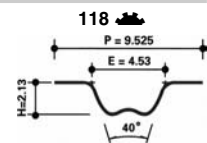

KD458.07

GT358.05

Ø56 x 29