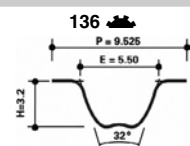

KD459.12

GT359.01

GE359.07

Ø59 x 39

Ø60 x 42

CITROEN
NISSAN
PEUGEOT
ROVER

AX, Saxo, Xsara, ZX
Micra (K11/K11E)
106
115