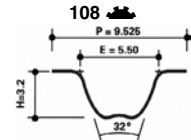

KD470.14   GT370.00   GE370.07

Ø52 x 37

Ø60 x 32

KIA   Concorde, Sportage