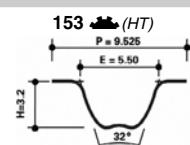

KD455.46

GT355.37

Ø59 x 28,3

RENAULT

Clio II, Clio III, Kangoo I, Modus, Twingo (X65), Twingo III

KD455.47

GT355.40

Ø50 x 30,8

MITSUBISHI
OPEL
RENAULT
VAUXHALL
VOLVO

Carisma 2 (DA), Space Star (DG)
Movano, Vivaro
Espace IV, Laguna (B56/K56), Laguna II, Master, Trafic II
Movano, Vivaro
V40

KD455.48

GT355.35

Ø65,4 x 35

GE355.40

Ø65 x 30,8

GE355.35

Ø60,6 x 32,5

DAMP1

OPEL
RENAULT
VAUXHALL

Movano
Clio II, Espace III, Kangoo I, Mégane, Scenic I (Mégane)
Movano

KD455.49

GT355.39

Ø60 x 32

DACIA
NISSAN
RENAULT

Logan
Almera, Micra (K12E)
Clio II, Clio III, Kangoo I, Kangoo II, Laguna III, Mégane II, Modus, Scenic II, Thalia, Twingo III

KD455.50

GT355.38

Ø70 x 32,3

GE355.41

Ø75,5 x 31,8

OPEL
RENAULT
VAUXHALL

Movano, Vivaro
Avantime, Espace III, Espace IV, Laguna II, Master, Trafic II, Vel Satis
Movano, Vivaro

KD455.51

GT355.35

Ø65,4 x 35

GE355.40

Ø65 x 30,8

DAMP1

OPEL
RENAULT
VAUXHALL

Movano
Clio II, Espace III, Kangoo I, Mégane, Scenic I (Mégane)
Movano