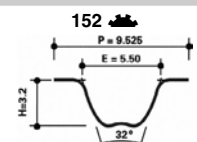

KD465.02

GT365.09

GE365.06

Ø53 x 32

Ø53 x 32

VOLVO

960, S90, V90