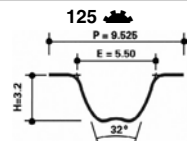

KD455.30   GT355.11   GE355.21   GE355.26

Ø50 x 37

Ø50 x 42,5

Ø60,6 x 26,5

RENAULT   Laguna (B56/K56)