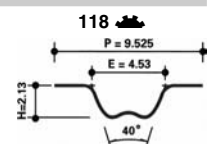

**KD458.09**

GT358.25

Ø62,5 x 25

**AUTOBIANCHI**  
**FIAT**

Y10 Duna (146), Fiorino, Fiorino (146), Uno (146)

**KD458.10**

GT359.10

Ø57 x 24