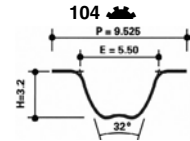

KD459.35

GT359.22

Ø60 x 25