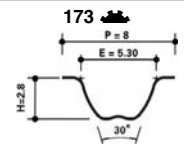

KD458.28

GT358.11

GE358.12

Ø61 x 57,5

Ø61 x 57,3

CITROEN
FIAT
PEUGEOT

C25 série 1&2 (280,290)
Ducato (280), Ducato R90, Ducato (230)
J5 série 1&2 (280/290)