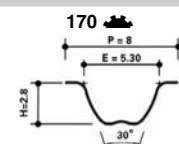

FIAT

Uno (146)

KD458.12

GT358.11

GE358.12

Ø61 x 57,5

Ø61 x 57,3