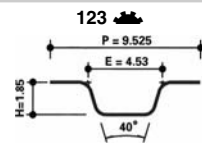

Freelander  
MG ZR, MG ZS  
25, 45, Streetwise

**KD465.00**

GT365.02

Ø47 x 37

**VOLVO**

240, 242, 244, 245, 264, 340, 360, 740, 760, 780, 940, 960

**KD465.01**

GT365.04