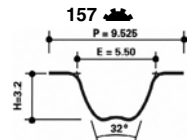

Ø66 x 50,6

Ø70,6 x 32

Ø63,6 x 32

RENAULT      Laguna (B56/K56)

**KD455.28**      GT355.25      GE355.17

Ø66 x 50,6

Ø80,4 x 32

RENAULT      Espace III, Laguna (B56/K56), Safrane