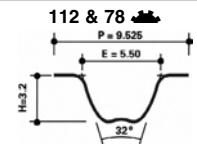

KD461.06

GT361.12

GT361.13

GE361.11

Ø60 x 32

Ø60 x 26

Ø60 x 32

HONDA
ROVER

Accord VI (CE/CF), Accord VII (CG/CH), Civic (MA/MB), Civic Aerodeck (MB/MC)
200 Série 3, 400, 600