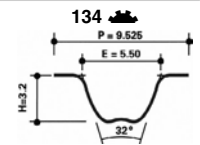

KD459.13   GT359.15   GE359.16

CITROEN   Saxo
PEUGEOT   106