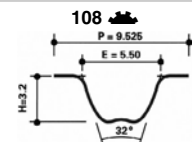

Avella, Capital, Mentor, Pride, Pride RV, Rio, Sephia  
121 (DA), 121 (DB), 323 (BF), 323 (BW), 323 (BG), 323 (BA), 323 (BJ), Demio, MX3

**KD470.03**

GT370.00

GE370.08

Ø52 x 37

Ø60 x 30,5

**MAZDA**

626 (GD), 626 (GV), 929 (HC), E serie