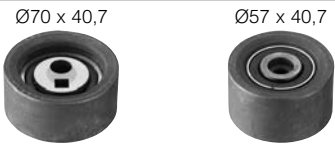

KD459.13   GT359.15   GE359.16

CITROEN   Saxo
PEUGEOT   106