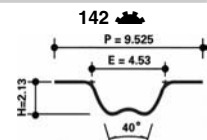

KD458.20

GT358.18

Ø56 x 39,5

FIAT

Tipo