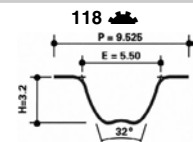

CITROEN
PEUGEOT
RENAULT

CX
505
Espace I, Fuego, Master, Trafic, R18, R21 (X48), R25

KD455.10

GT355.03

Ø55 x 39,9