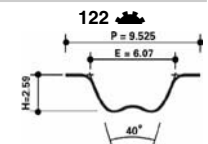

AUDI A4 Série 1
VOLKSWAGEN Passat V

KD457.53

GT357.54

Ø73 x 27