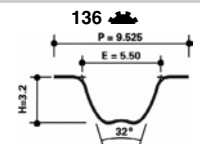

KD459.14   GT359.12   GE359.07

CITROEN   Evasion, Xantia I, Xantia II, XM série 2, Xsara, ZX
FIAT   Ulysse (U6)
LANCIA   Zeta (U60)
PEUGEOT   306 (N3,N5), 406, 605, 806