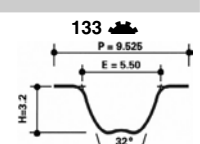

KD459.16   GT359.00   GT359.00

CITROEN   BX
PEUGEOT   309, 405, J5 série 1&2 (280/290)