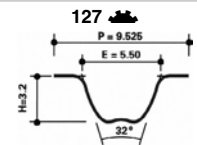

RENAULT

Clio I, Clio II, Kangoo Extra (GB), Kangoo I, Twingo (X65)

KD455.14

GT355.11

GE355.21

Ø50 x 37

Ø50 x 42,5