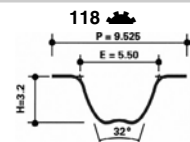

GE361.08

Ø64,5 x 38,3