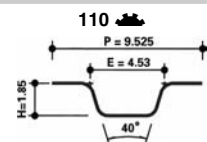

KD458.23

GT358.18

Ø56 x 39,5

FIAT

Cromia (154)