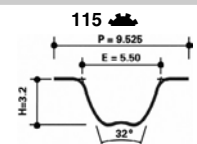

RENAULT

Clio I, Mégane, Spider, R19

KD455.17

GT355.05

Ø60 x 41,5