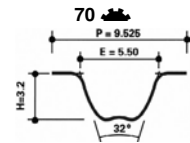

KD461.00

GT374.03

Ø70 x 27