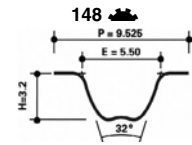

KD455.20

GT355.00

GE355.13

GE355.35

Ø50 x 37

Ø50 x 42,5

Ø60,6 x 32,5

RENAULT

Clio I, Mégane, Spider