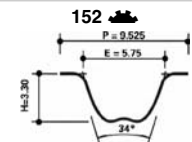

KD455.24

GT358.19

GE358.20

Ø67 x 49,9

Ø63,7 x 49

FIAT
RENAULT

Ducato (230)
Master