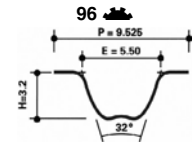

KD455.41

GT355.22

Ø55 x 22

DACIA
RENAULT

Logan
Clio II, Kangoo Extra (GB), Kangoo I, Mégane, Thalia