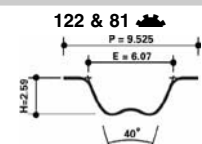

KD465.01

GT365.04

GT357.32

GT365.05

Ø73 x 27

Ø66 x 24

Ø63 x 24

VOLKSWAGEN
VOLVO

LT II, Transporter (F7D)
850, S70, V70, V70 II, S80