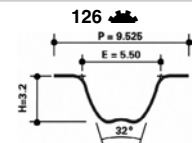

KD455.44

GT355.36

GE355.38

Ø65,5 x 32

Ø54 x 32

RENAULT

Laguna (B56/K56)