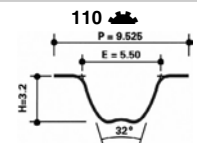

KD470.10

GT370.00

GE370.08

Ø52 x 37

Ø60 x 30,5

MAZDA

626 (GD), 626 (GV), 929 (HC), B Pick-up