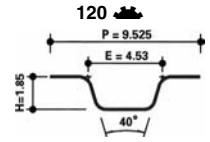

KD458.26

GT359.10

Ø57 x 24

AUTOBIANCHI
FIAT
INNOCENTI
LANCIA

Y10
Fiorino, Fiorino (146)
Elba (146)
Y10 (156), Y10 (156) R92