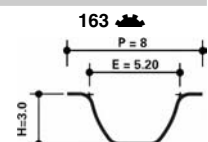

GE369.14

Ø57,5 x 29