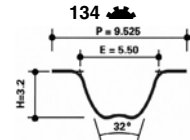

KD459.36

GT359.23

GE359.16

Ø73 x 31

Ø57 x 40,7