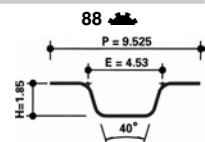

**KD469.03**      GT369.01      GE369.08

Ø62 x 48,5

Ø83 x 35,5

**TOYOTA**      Cressida III, Crown, Dyna , Hiace , Hilux, Land Cruiser (BJ70), Mark II

**KD469.04**      GT369.04

Ø52 x 30,5

**DAIHATSU**      Charmant (A55, A60)  
**TOYOTA**      Carina I&II (CA/ST15\*), Celica (ST16), Corolla (50), Corolla (80), Corona