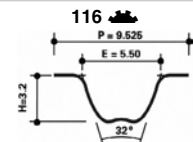

**KD455.08**

GT355.03

Ø55 x 39,9

**RENAULT**

Espace II, Master, Safrane, Trafic, R21 (X48), R25

**KD455.09**

GT355.05

Ø60 x 41,5