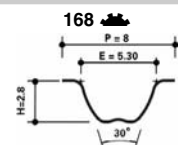

KD458.37

GT358.33

GE358.26

Ø64,7 x 28,7

Ø57 x 29

ALFA ROMEO

156, GT, GTV, Spider

FIAT

Barchetta, Brava (182), Bravo I (182), Coupé (PX), Marea (185), Punto (188)

LANCIA

Delta (836) MQ93, Lybra (839)