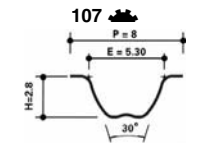

KD470.09

GT370.11

Ø52 x 32

MAZDA

323 (BF), 323 (BW)