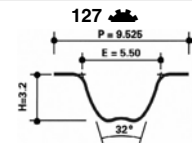

Ø50 x 42,5

Ø60,6 x 26,5

**RENAULT**

Espace III, Laguna (B56/K56), Mégane, Scenic I (Mégane)

**KD455.43**

GT355.36

GE355.38

GE355.39