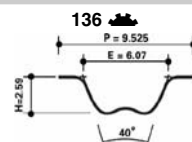

GE353.13

Ø65 x 34,5