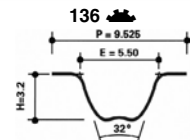

KD459.37

GT359.21

GE359.07

Ø60 x 29,2

Ø60 x 42