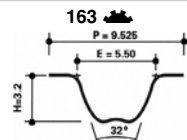

Ø66 x 50,6

Ø70,6 x 32

Ø63,6 x 32

RENAULT      Laguna (B56/K56)

**KD455.28**      GT355.25      GE355.17

Ø66 x 50,6

Ø80,4 x 32

RENAULT      Espace III, Laguna (B56/K56), Safrane