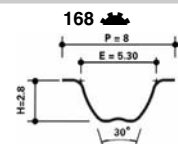

KD458.21

GT358.18

Ø56 x 39,5

FIAT

Tipo