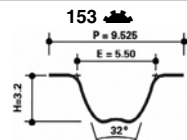

KD455.29   GT355.11   GE355.21   GE355.35

Ø50 x 37

Ø50 x 42,5

Ø60,6 x 32,5

MITSUBISHI
RENAULT

Carisma (DA), Carisma 2 (DA)
Mégane, Scenic I (Mégane), Trafic