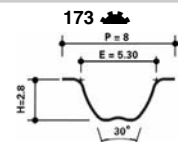

**FIAT**  
**LANCIA**

127, Duna (146), Fiorino, Fiorino (146), Spazio (147)  
Y10 (156)

**KD458.16**

GT358.11

Ø61 x 57,5

GE358.12

Ø61 x 57,3

**ALFA ROMEO**  
**FIAT**  
**LANCIA**