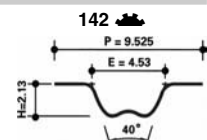

KD458.24

GT358.08

Ø60 x 48

ALFA ROMEO
FIAT
LANCIA

164
Cromia (154)
Thema (834)