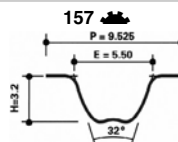

GE361.10

Ø60 x 33,1