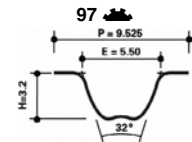

TOYOTA

Avensis (AT22*/ZZT22*), Avensis (T25), Avensis Verso (CM20), Corolla (110), Corolla (120), Corolla Verso (CDE1*/ZZE1*), Corolla Verso Fit(AUR/CUR/ZNR), Picnic, Previa, RAV4

KD469.15

GT369.12

Ø62 x 38