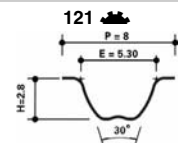

GE369.11

Ø50 x 27