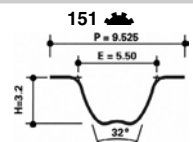

KD455.37

GT355.11

GE355.13

Ø50 x 37

Ø50 x 42,5

RENAULT

Clio I, Clio II, Express I & II, Extra MK I & II, Kangoo Extra (GB), Kangoo I