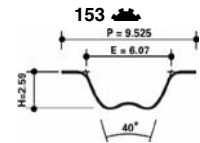

KD455.33

GE355.36

GE355.36

Ø67 x 34

Ø67 x 34

FIAT
IVECO
RENAULT

Ducato (280)
Daily I, Daily II
Master