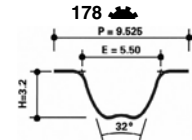

TOYOTA

Avensis (AT22*/ZZT22*), Carina E (AT/ST19*), Celica (ST200), Corolla (100), Corolla (110)

KD469.14

GT369.26

GE369.19

Ø62 x 30,5

Ø62 x 28,5