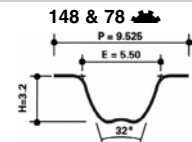

MAZDA

626 (GD), 626 (GV), 929 (HC), E serie

KD470.04

GT370.05

GT368.07

Ø58 x 35,5

Ø60 x 31,4