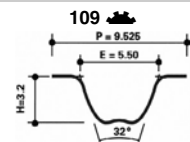

GE361.08

Ø64,5 x 38,3