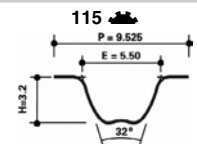

RENAULT

R21 (X48)

KD455.18

GT355.03

Ø55 x 39,9