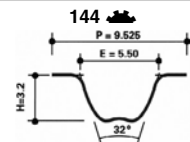

GE359.18

Ø60 x 40,9

Ø60 x 40,2

**CITROEN**  
**FIAT**  
**LANCIA**  
**PEUGEOT**

C8, Evasion, Jumpy  
Scudo, Ulysse (U6), Ulysse II  
Phedra, Zeta (U60)  
806, 807, Expert

**KD459.34**

GT359.22

Ø60 x 25