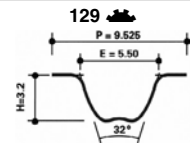

**KD469.03**      GT369.01      GE369.08

Ø62 x 48,5

Ø83 x 35,5

**TOYOTA**      Cressida III, Crown, Dyna , Hiace , Hilux, Land Cruiser (BJ70), Mark II

**KD469.04**      GT369.04

Ø52 x 30,5

**DAIHATSU**      Charmant (A55, A60)  
**TOYOTA**      Carina I&II (CA/ST15\*), Celica (ST16), Corolla (50), Corolla (80), Corona