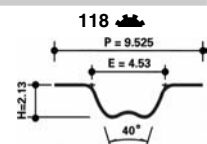

FIAT
INNOCENTI
LANCIA

Fiorino, Fiorino (146), Regata (138) RL86, Ritmo III (138), Strada, Uno (146) Elba (146) Delta (831), Delta (831) R86, Prisma, Prisma R86

KD458.09

GT358.25

Ø62,5 x 25