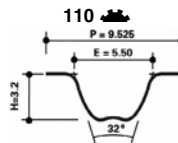

ROVER 111, 114, 200 Série 2, 200 Série 3, Metro

KD459.23

GT361.00

Ø47 x 34,5