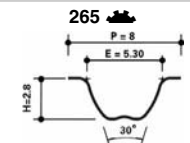

GE373.13

Ø57,5 x 38,5