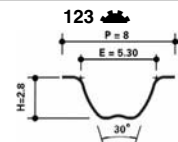

GE369.17

Ø50 x 23