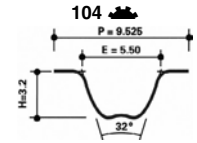

KD470.05

GT370.00

GE370.08

Ø52 x 37

Ø60 x 30,5

MAZDA

626 (GD), 626 (GV)