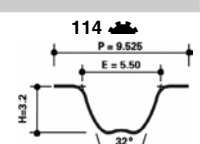

KD459.17   GT359.11

CITROEN   XM série 1
PEUGEOT   605