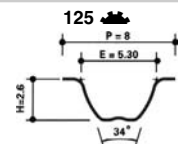

KD458.35

GT359.10

Ø57 x 24

FIAT

Cinquecento (170), Palio (178), Panda, Punto (176), Seicento (187), Uno (146), Uno Mondo

LANCIA

Ypsilon