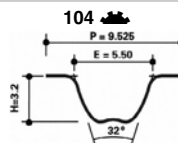

**KD459.24**

GT361.01

Ø60 x 32,8

ROVER Maestro, Montego

**KD459.27**

GT361.01

Ø60 x 32,8

GE361.10