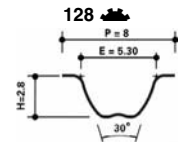

KD459.20

GT361.11

Ø50 x 37,4