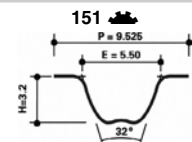

KD455.06

GT355.11

GE355.13

Ø50 x 37

Ø50 x 42,5

RENAULT

Clio I, Express I & II, Extra MK I & II, Rapid II