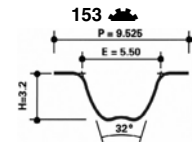

GE355.34

Ø50 x 37

Ø65 x 42,1

**RENAULT**  
**VOLVO**

Espace III, Kangoo Extra (GB), Kangoo I, Laguna (B56/K56), Mégane, Scenic I (Mégane)  
V40

**KD455.40**

GT355.34

GE355.38