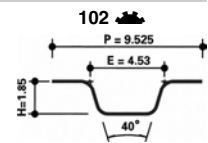

NISSAN

Micra (K10)

KD468.12

GT368.10

Ø60 x 31,5