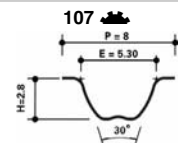

MAZDA

626 (GD), 626 (GV), 626 (GE)

KD470.01

GT370.11

Ø52 x 32