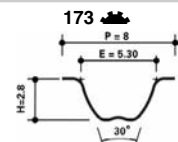

KD458.22

GT358.18

Ø56 x 39,5

ALFA ROMEO
FIAT
LANCIA

33, 155
Coupé (PC), Cromia (154), Tipo
Dedra (835), Delta (831) R86, Delta (836) MQ93, Kappa (838), Thema (834)