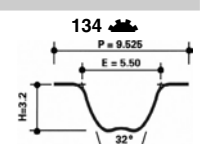

KD459.15   GT359.00   GT366.01

CITROEN   Xantia I, ZX
PEUGEOT   306 (N3,N5), 405