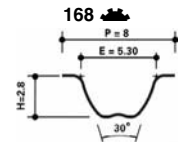

AUTOBIANCHI Y10
FIAT Panda, Punto (176), Tipo, Uno (146)
LANCIA Y10 (156), Y10 (156) R92, Ypsilon

KD458.01

GT358.00

GE358.01

Ø61 x 51

Ø61 x 52

FIAT Duna (146), Fiorino, Fiorino (146), Palio (178), Palio, Punto (176), Siena (178), Strada , Uno (146), Uno Mondo
INNOCENTI Elba (146), Mille

KD458.02

GT358.23

GE358.24

Ø60 x 40,5

Ø57 x 38