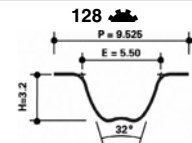

KD455.43

GT355.36

GE355.38

GE355.39

Ø65,5 x 32

Ø54 x 32

Ø54 x 32

RENAULT

Clio II, Espace III, Laguna (B56/K56), Mégane, Scenic I (Mégane)