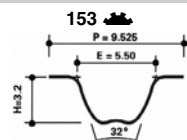

KD455.31   GT355.11   GE355.34   GE355.35

Ø50 x 37

Ø65 x 42,1

Ø60,6 x 32,5

RENAULT
VOLVO

Espace III, Kangoo Extra (GB), Kangoo I, Laguna (B56/K56), Mégane, Scenic I (Mégane)
V40