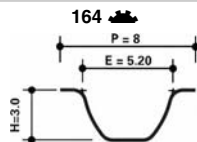

GE370.07

Ø52 x 37

Ø60 x 32

KIA  
MAZDA

Concorde, Potentia, Retona, Sportage  
626 (GD), 626 (GV)

**KD470.12**

GT370.12

Ø58 x 36