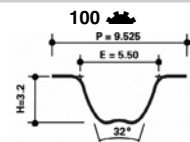

GE359.18

Ø60 x 40,9

Ø60 x 40,2

**CITROEN**  
**FIAT**  
**LANCIA**  
**PEUGEOT**

C8, Evasion, Jumpy  
Scudo, Ulysse (U6), Ulysse II  
Phedra, Zeta (U60)  
806, 807, Expert

**KD459.34**

GT359.22

Ø60 x 25