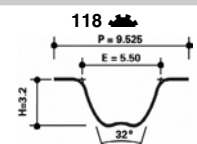

RENAULT

R21 (X48)

KD455.19

GT355.05

Ø60 x 41,5