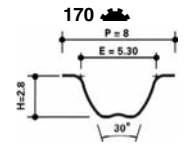

164  
Cromia (154)  
Thema (834)

**KD458.25**

GT358.15

GE358.29

Ø61 x 56

Ø31 x 33

FIAT

Croma (154)